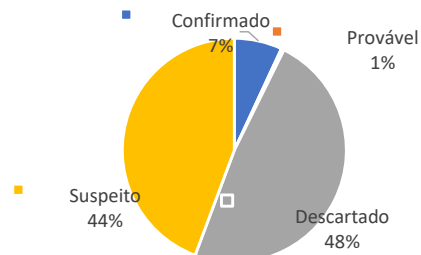

Relatório Diário de Casos de Monkeypox - MPX

Data da atualização: 19/09/2022

Classificação dos casos notificados de MPX

Classificação	n
Confirmado	17
Provável	1
Descartado	119
Suspeito	109
Total	246

Casos notificados de MPX segundo município de residência e classificação

Município de Residência	Confirmado	Provável	Descartado	Suspeito	Total
Alagoinha	-	-	-	1	1
Alhandra	-	-	-	1	1
Araçagi	-	-	1	-	1
Areia	-	-	2	1	3
Assunção	-	-	-	1	1
Barra de Santana	-	-	1	-	1
Bayeux	-	-	-	1	1
Belém	-	-	2	-	2
Boqueirão	-	-	-	1	1
Cabedelo	3	-	7	13	23
Cajazeiras	-	-	1	5	6
Campina Grande	1	-	4	5	10
Coremas	-	-	1	-	1
Cruz do Espírito Santo	-	-	1	1	2
Guarabira	-	-	1	-	1
Gurinhém	-	-	2	-	2
Ingá	-	-	2	-	2
Itabaiana	-	-	1	1	2
Itatuba	-	-	-	1	1
Jacaraú	-	-	-	1	1
João Pessoa	13	1	66	60	140
Lagoa Seca	-	-	1	-	1
Lucena	-	-	1	1	2
Mamanguape	-	-	1	-	1
Mari	-	-	1	-	1
Massaranduba	-	-	1	-	1
Mogeiro	-	-	1	-	1
Monteiro	-	-	2	2	4
Mulungu	-	-	1	-	1
Nova Palmeira	-	-	1	1	2
Patos	-	-	-	1	1
Picuí	-	-	2	-	2
Pilar	-	-	1	-	1
Pitimbu	-	-	-	3	3
Princesa Isabel	-	-	1	-	1
Pedro Régis	-	-	-	1	1
Rio Tinto	-	-	1	-	1
Santa Rita	-	-	9	1	10
Sapé	-	-	-	3	3
Serraria	-	-	-	2	2
Solânea	-	-	1	-	1
Soledade	-	-	1	-	1
Sousa	-	-	1	1	2
PB	17	1	119	109	246